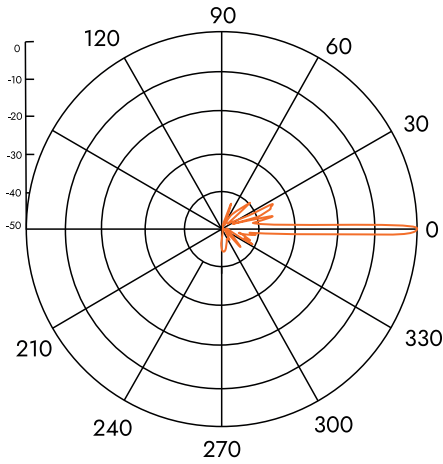

INFORMACIÓN DE ENVÍO

Tipo de paquete	Cartón
Peso bruto (Kg)	154.32lb - 70kg

NPX4GEN3 (NPX5-SHP-6FT)

DIAGRAMA DE RADIACIÓN

Vertical

Horizontal

DIBUJO TÉCNICO