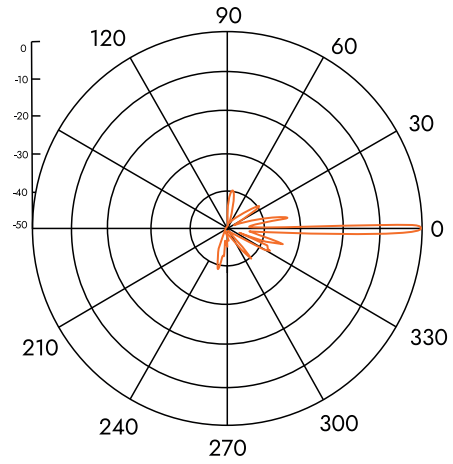

INFORMACIÓN DE ENVÍO

Tipo de paquete	Cartón
Peso bruto (Kg)	154.32lb - 70kg

NPX4GEN3 (NPX5-SHP-6FT)

DIAGRAMA DE RADIACIÓN

Vertical

Horizontal

DIBUJO TÉCNICO