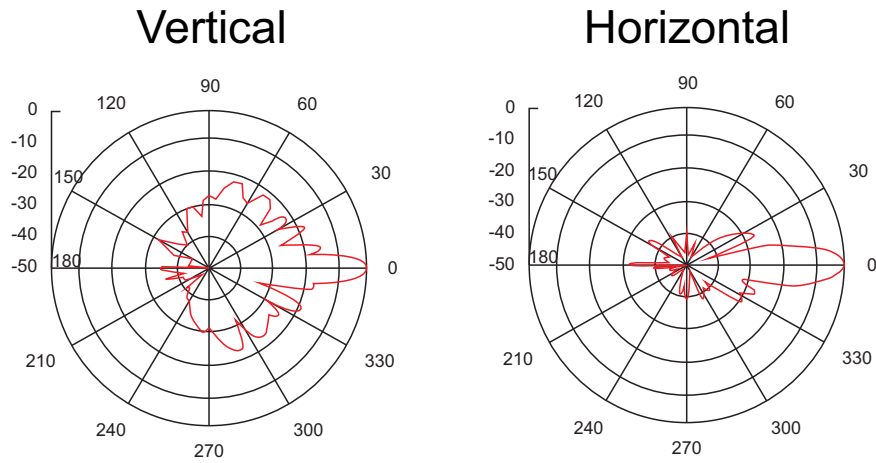

PATRÓN DE RADIACIÓN