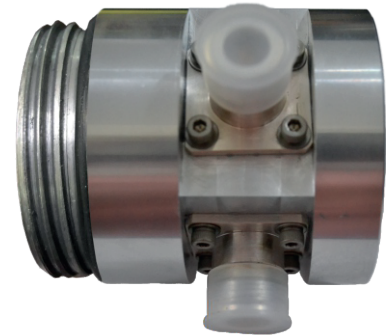

**ADATADORES
TWIN W WAVES**

NPTW

Compatibilidad con:
NPPROS - NPPROS32 - NPPROS36

NPTW-RV

Compatibilidad con:
Mimosa C5X - Mimosa B5X
Mimosa C6X - Mimosa B6X

Acerca del adaptador Twinwaves

Adaptador para radios y antenas Twist-on para radios de la marca Mimosa Networks y adaptadores para antenas NetPoint Twist-on NPPROs.

Especificaciones Generales

Tipo de producto	Guia de onda acopable
Frecuencia	4.9 - 6.4 Ghz
Polaridad	V/H
Conector	Twist-on Mimosa C5X
VSRW	> 1:1.8
Perdida	.03 dBm

Especificaciones Mecánicas

Color	Plata
Material de radiación	Alumino
Conector RF	N Hembra
Embalaje	Caja de cartón
Peso Neto	300 gr